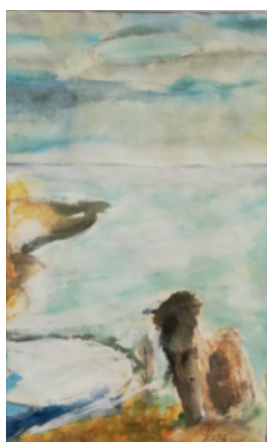

VOR DEM FRÜHLING

Pleinair-Malerei vom Fischland/Darss
Bettina Zimmermann / Katharina Zönnchen
05.01-31.03.2022

**Künstlerinnen-
gespräch** am
19.01.2022,
1600 Uhr ,
beide Künst-
lerinnen sind
anwesend.

... nach aktuellen
Coronabestim-
mungen!